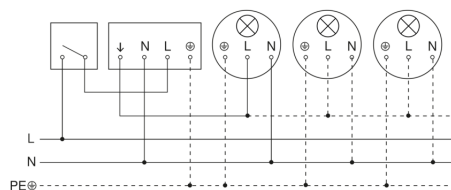

sensIQ S

EVO anthracite
EAN 4007841 056650
Réf. 056650

Luminaire sans conducteur de neutre

Luminaire avec conducteur de neutre

Raccordement par commutateur séquentiel pour la commande manuelle ou automatique

Raccordement du coupleur de boutons-poussoirs quadruple au DALI2 APC