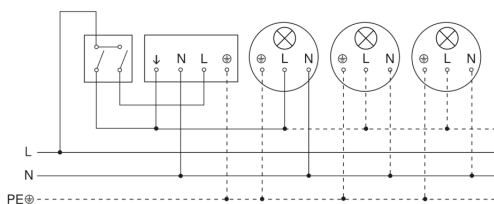

sensIQ S

EVO anthracite
EAN 4007841 056650
Réf. 056650

Luminaire sans conducteur de neutre

Luminaire avec conducteur de neutre

Raccordement par commutateur séquentiel pour la commande manuelle ou automatique

Raccordement du coupleur de boutons-poussoirs quadruple au DALI2 APC