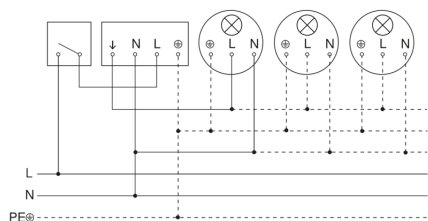

sensIQ S

EVO anthracite
EAN 4007841 056650
Réf. 056650

Luminaire sans conducteur de neutre

Luminaire avec conducteur de neutre

Raccordement par commutateur séquentiel pour la commande manuelle ou automatique

Raccordement du coupleur de boutons-poussoirs quadruple au DALI2 APC